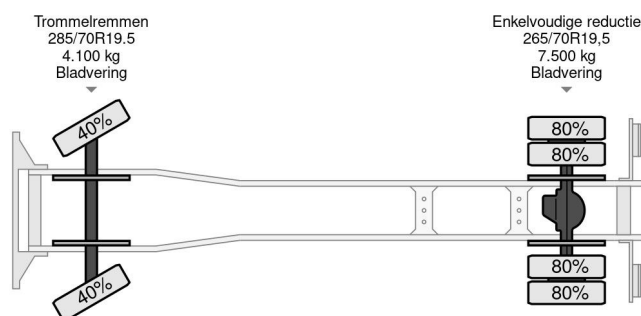

Mercedes-Benz K 6-CILINDER SLEEPERCAB (8 WHEEL NUTS / FULL STEEL SUSPENSION / MANUAL GEARBOX)

INFORMACIÓN GENERAL

ID	SN 59156381
Año de construcción	1991
Kilometraje	433.000 km
Construcción	Zona de carga descubierta
Clase emisión	2

INFORMACIÓN TÉCNICA

Primera fecha de registro	01-10-1991
Combustible	Diesel
Transmisión	Transmisión manual
Número de identificación del vehículo	WDB67601315736381
Configuración del eje	4x2
Peso vacío	4.950 kg
Peso de carga	6.050 kg
Maximo peso	11.000 kg
Cantidad de cilindros	6
Energía en kw	125
Potencia en caballos de fuerza	170
Distancia entre ejes	420

Mercedes-Benz 1117 K 6-CILINDER SLEEPERCAB (8 ... 4x2

Referentienummer: SN 59156381

ACCESORIOS

- Cabina de dormir
- Limitador de velocidad
- Radio / reproductor de CD

DESCRIPCIÓN

GOOD CONDITION MERCEDES-BENZ 1117K (6-CILINDER) SLEEPERCAB 4x2 FULL STEEL CHASSIS WITH TENT BOX , ALUMINIUM SIDE BORDS, MANUAL GEARBOX & STEEL SUSPENSION !!
 170HP, 6-CILINDER ENGINE!!
 5 GEARS MANUAL GEARBOX!!
 STEEL SUSPENSION!!
 ROOF SPOILER!!
 ETC.!!

KOGEL TENT BOX: LENGTH x WIDE x HIGH Ca. 5.25 x 2.40 x 2.30 M. !!
 ALUMINIUM SIDE BORDS!!

GOOD DRIVING TRUCK, READY FOR THE HEAVY TRANSPORT JOBS!!

MORE MERCEDES-BENZ 4x2 / 6x4 / 6x6 / 8x4 / 8x8 (CONSTRUCTION) TRUCKS IN STOCK FOR SALE!! (>75